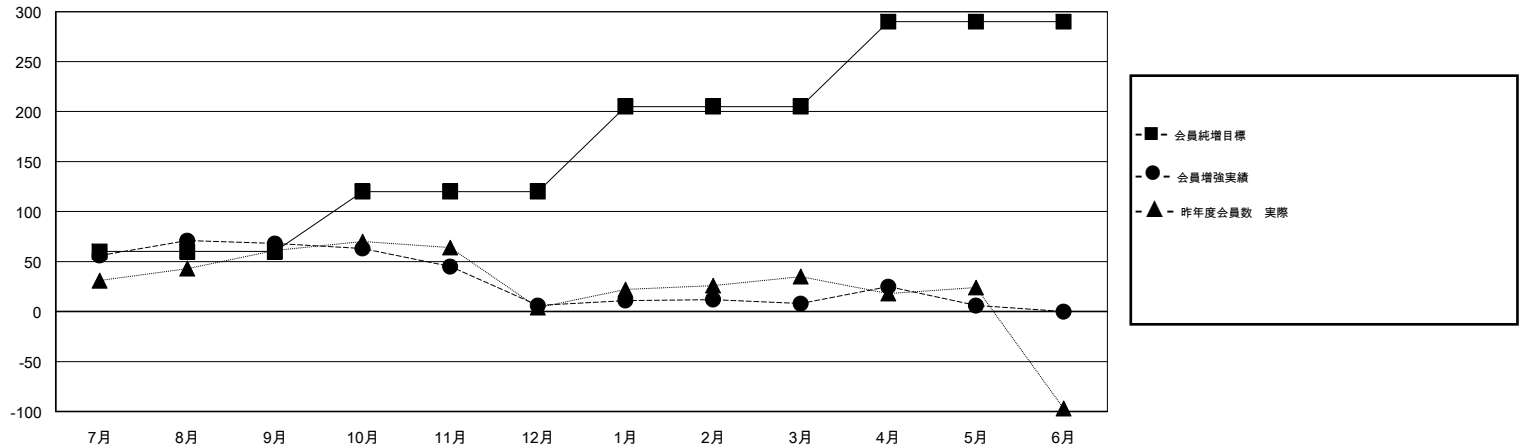

MONTHLY MEMBERSHIP PROGRESS REPORT

District 330 B

Results as of: 05/31/2018

GMT: MASAYOSHI MARUYAMA, YASUHISA NAKAMURA

地域 JAPAN

GMT会則地域

| クラブ | | | | 名 | | | |
|---------------|--------|------|-------|---------------|--------|--------|---------------|
| 結果: 2017-2018 | | | | 結果: 2017-2018 | | | |
| 四半期 | 新クラブ目標 | 新クラブ | 解散クラブ | 四半期 | 会員純増目標 | 会員増強実績 | 退会者(転籍を含む) 実際 |
| 7月/8月/9月 | 0 | 0 | 0 | 7月/8月/9月 | 60 | 146 | 72 |
| 10月/11月/12月 | 0 | 0 | 0 | 10月/11月/12月 | 60 | 40 | 100 |
| 1月/2月/3月 | 1 | 0 | 1 | 1月/2月/3月 | 85 | 61 | 58 |
| 4月/5月/6月 | 1 | 0 | 0 | 4月/5月/6月 | 85 | 44 | 46 |

新クラブ目標及び実績累計

会員目標及び実績累計

| | | |
|----------|--------------------------------------|-------------------|
| 解散クラブ: 1 | 113 CLUBS OF 164 一名以上の新会員を登録 | 男女別 |
| 退会者 | | 男性 3,729 (84.18%) |
| 物故会員 51 | | 女性 701 (15.82%) |
| クラブ解散 6 | | 女性%年度目標: 20% |
| その他 219 | 会員累計データを見るには、ここをクリック | 世帯主/家族会員合計 792 |
| 合計 276 | | 国際会費半額の家族会員 422 |